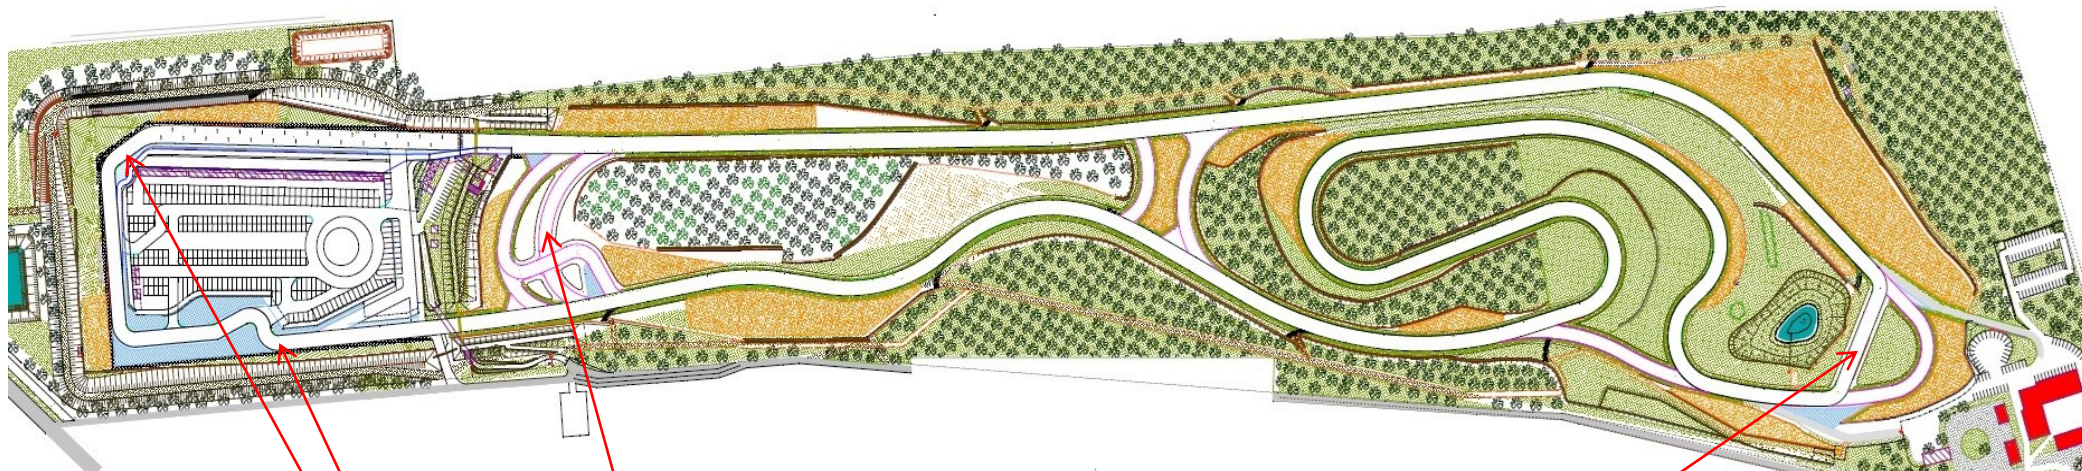

# Streckenplan Anneau du Rhin 2023

**Variante 2,9 km**

(Variante 3,7 km)