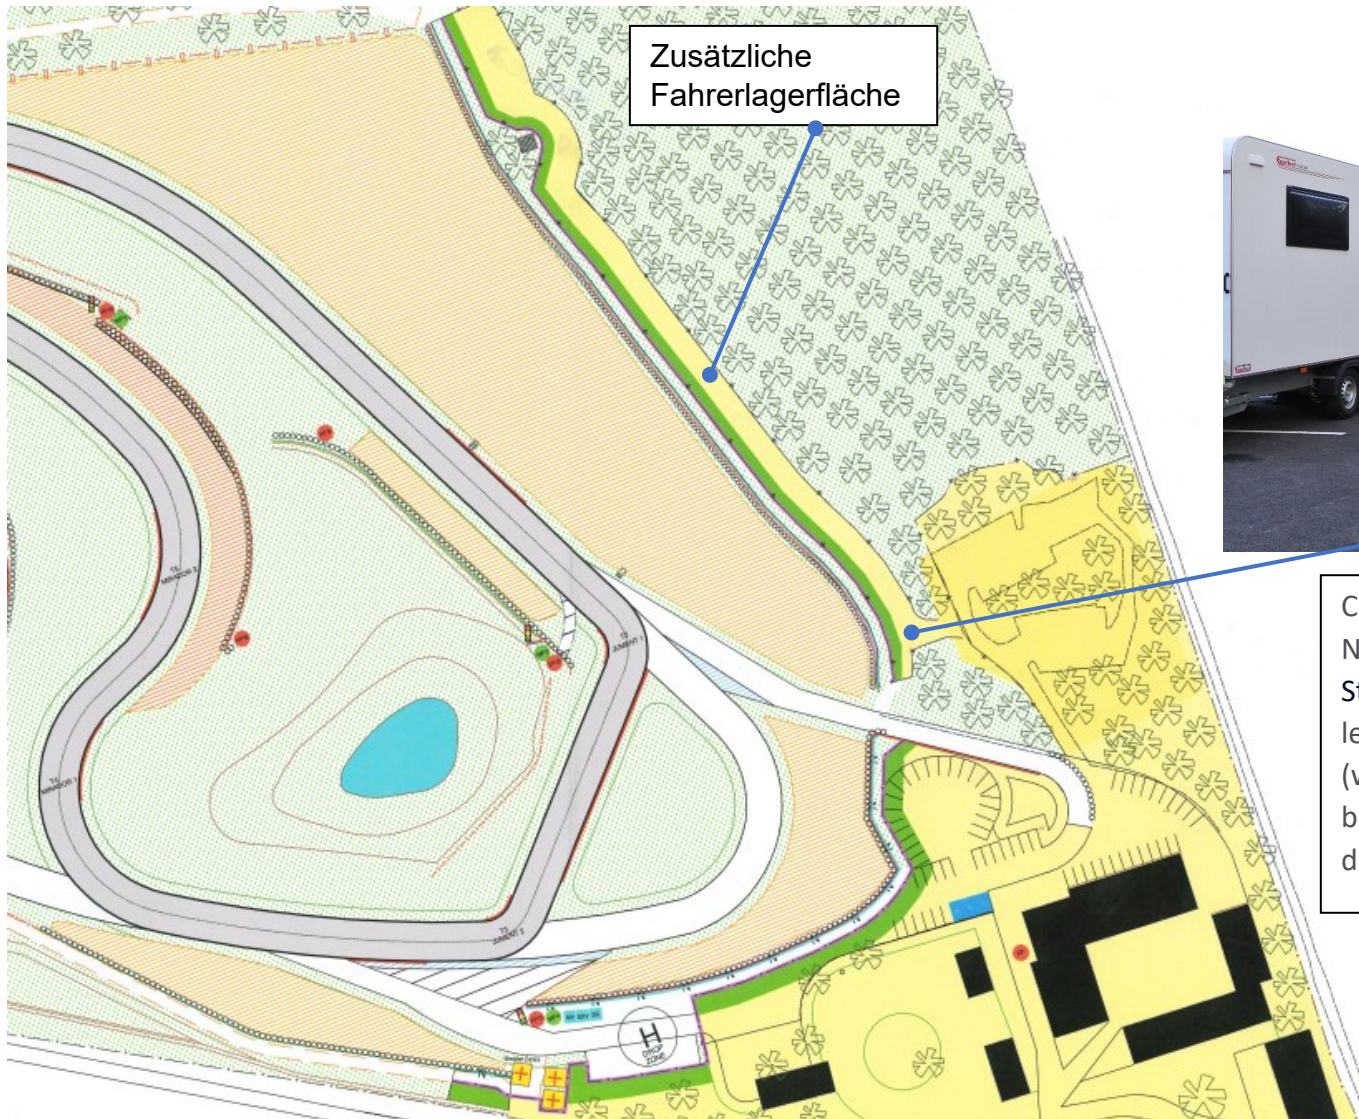

## Anneau du Rhin Fahrerlagererweiterung 2023 mit:

- Steckdosen (Campingstecker)
- Wasseranschluss
- Je 1 Toilette (Keine Abwasserstation für Wohnmobile)

Campingplätze in Deutschland, Benelux und Nordfrankreich sind meistens mit CEE-Steckdosen ausgestattet. Diese Steckdose erkennt man leicht an der blauen Farbe und den drei Löchern (weiblich). Um Strom auf dem Campingplatz zu bekommen, benötigt man also einen CEE-Stecker mit drei Stiften (männlich).